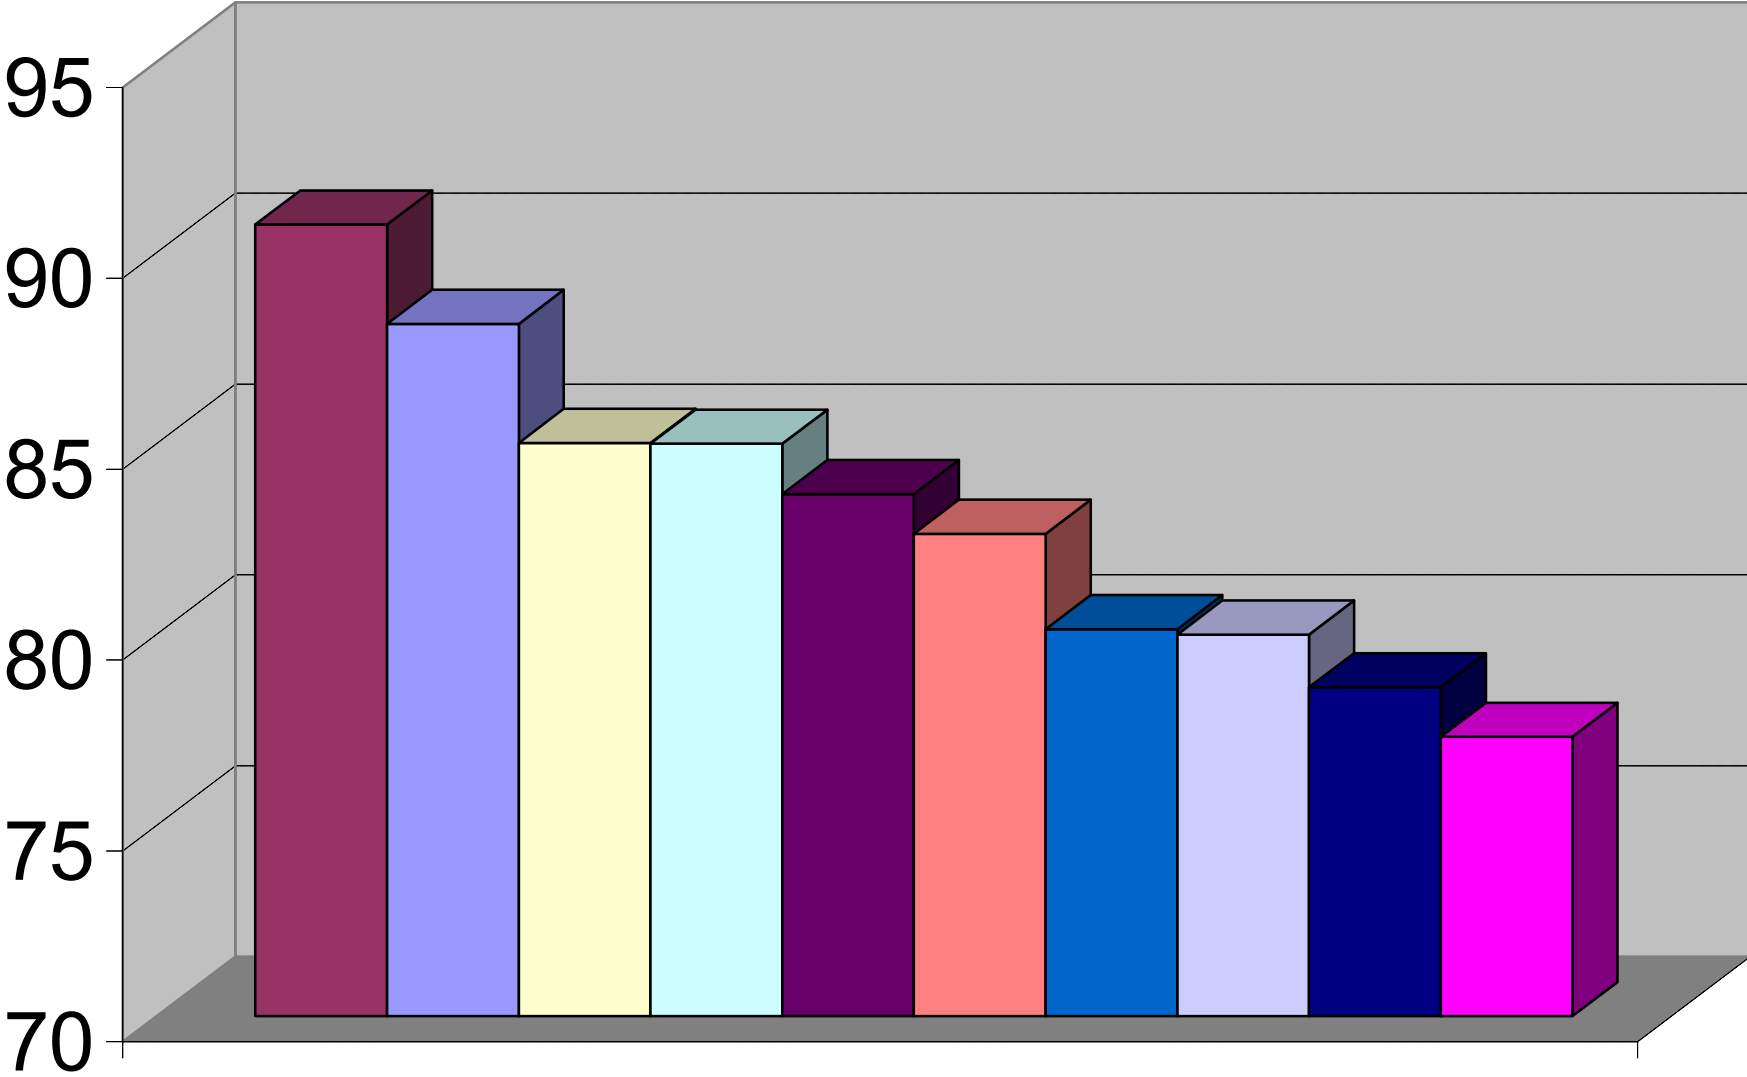

TOP TEN CHART: CLASS - XI-SC - (2013-14)

- 11-B-04 : ARNAB BHATTACHARJEE - 90.74 %
- 11-A-07 : ARIJIT BHATTACHARJEE - 88.14 %
- 11-A-03 : ABHRATANU SAHA - 85.02 %
- 11-A-20 : SOMRAJ DASGUPTA - 85 %
- 11-A-12 : DEBALIN PAUL - 83.68 %
- 11-B-23 : SUBHAM SAHA - 82.64 %
- 11-B-07 : BODHISATTWA BHOWMIK - 80.14 %
- 11-A-13 : DEBAYAN DEBNATH - 80 %
- 11-A-01 : ABHIDIPTTA DEY - 78.62 %
- 11-A-06 : ARCHISHMAN GUPTA - 77.32 %