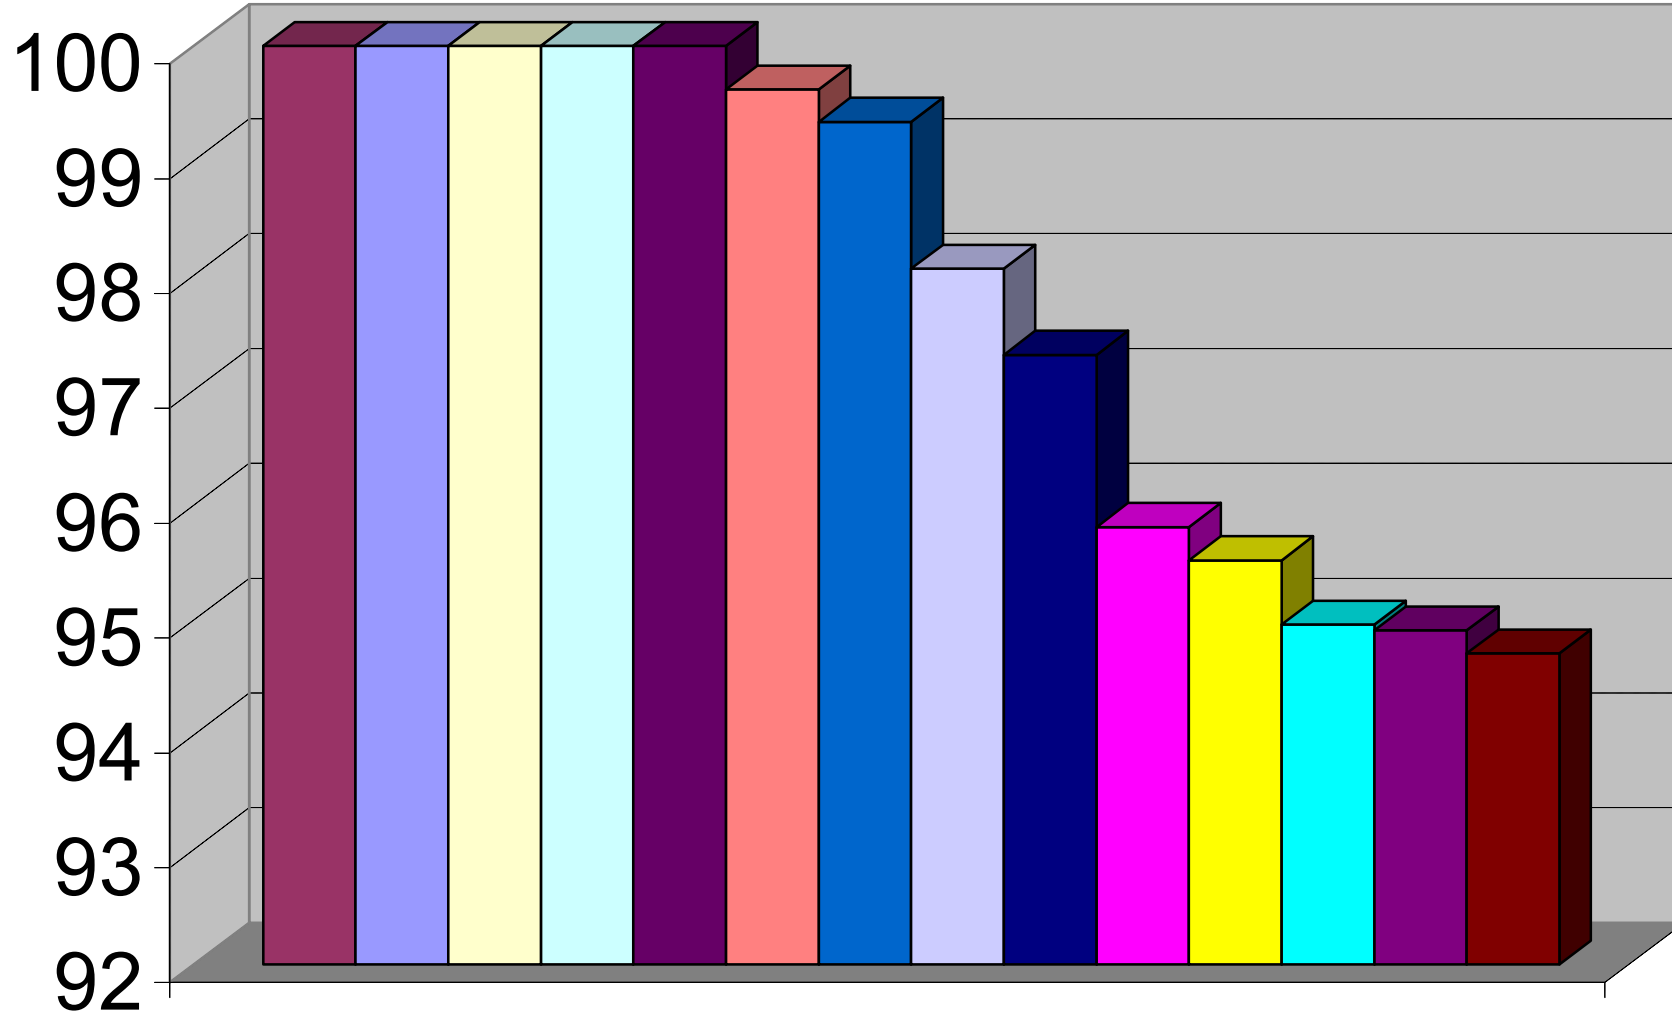

## TOP TEN CHART: CLASS - VIII - (2013-14)

01	08-A-01	Rohan Debbarma	100 %
01	08-B-01	Mrigankamauli Chakraborty	100 %
01	08-B-02	Debayan Das	100 %
01	08-C-01	Anubhav Majumdar	100 %
01	08-A-02	Tamal Krishna Debnath	100 %
02	08-A-03	Sourav Rakshit	99.62 %
03	08-C-02	Prithvi Sutradhar	99.34 %
04	08-C-03	Diptanil Sarkar	98.06 %
05	08-B-03	Rajdeep Datta	97.31 %
06	08-A-04	Ayanava Das	95.81 %
07	08-B-05	Abhishek Roy	95.52 %
08	08-C-07	Bhaskar Saha	94.96 %
09	08-B-06	Aritra Saha	94.91 %
10	08-C-05	Nirvik Hazra	94.71 %