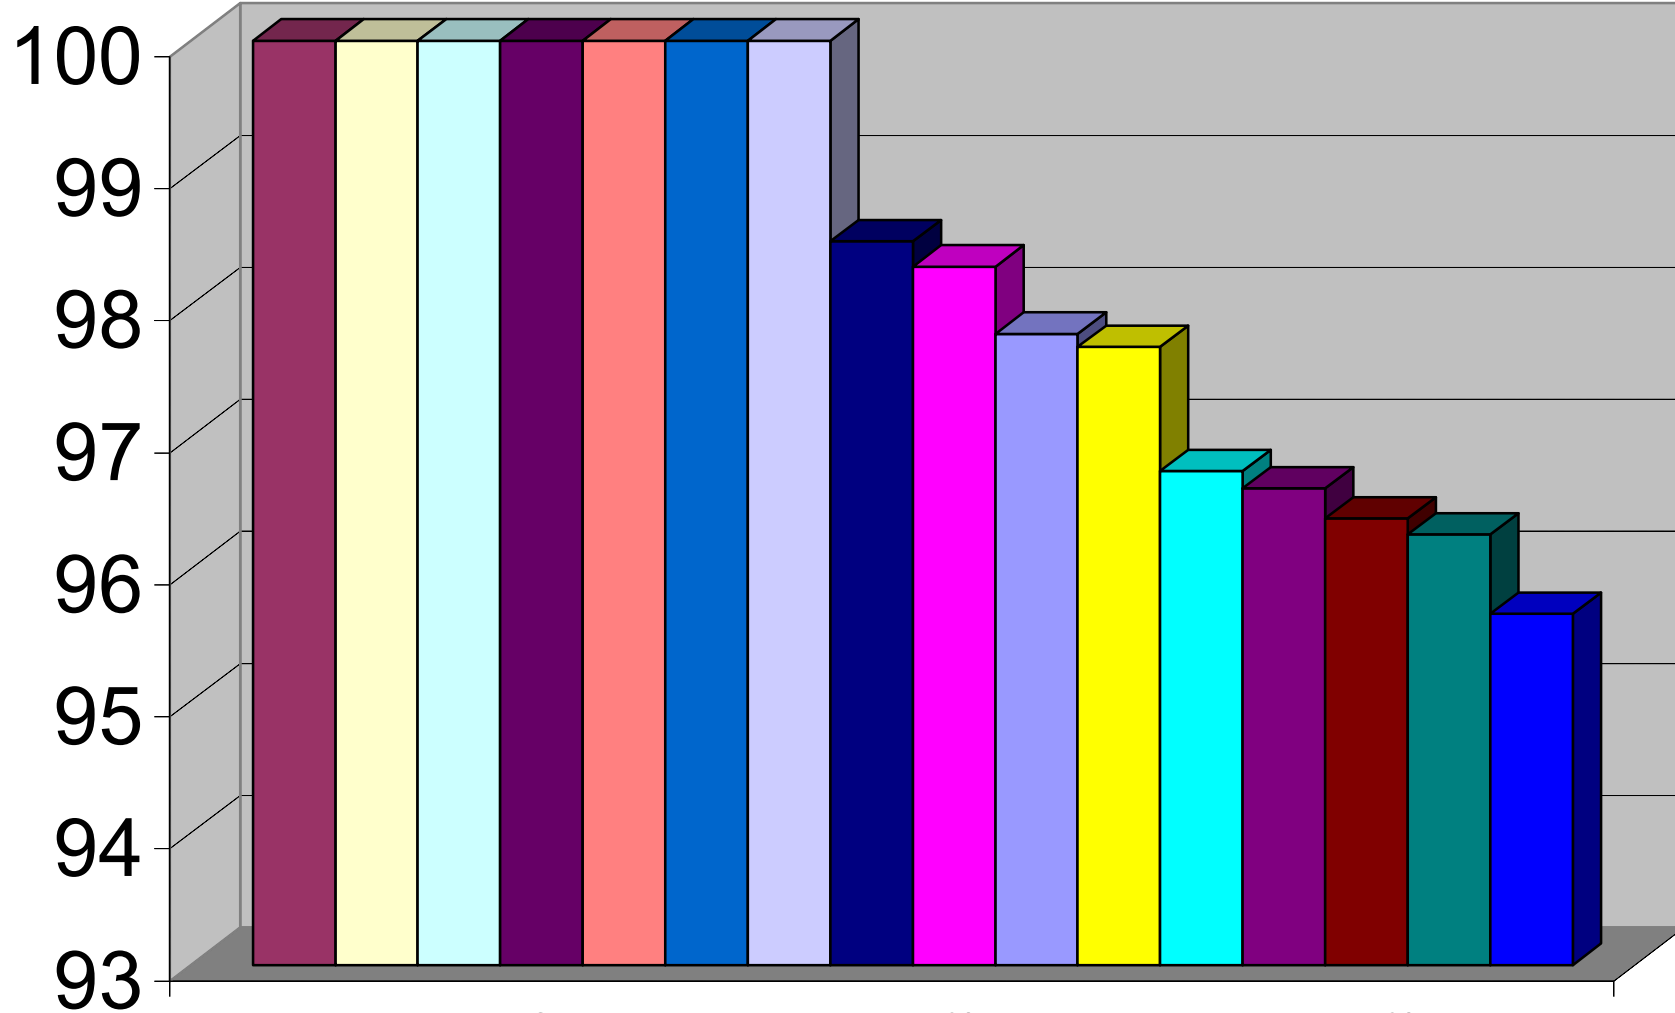

TOP TEN CHART: CLASS - VII - (2013-14)

- 01 : 07-C-02 : Navjit Debnath - 100 %
- 01 : 07-A-01 : Shirshamukul Dhar - 100 %
- 01 : 07-B-01 : Deeptanu Mandal - 100 %
- 01 : 07-C-01 : Arpan Deb - 100 %
- 01 : 07-A-02 : Karan Raj De - 100 %
- 01 : 07-B-02 : Somraj Majumder - 100 %
- 01 : 07-B-03 : Ramanuj Chakraborty - 100 %
- 02 : 07-A-04 : Arnab Chakraborty - 98.48 %
- 03 : 07-C-05 : Nataraj Das - 98.29 %
- 04 : 07-A-05 : Souvik Saha - 97.78 %
- 05 : 07-A-03 : Anubhab Roy - 97.68 %
- 06 : 07-A-06 : Souritava Nandi - 96.74 %
- 07 : 07-C-04 : Ninad Debnath - 96.61 %
- 08 : 07-B-08 : Mrinmoy Baidya - 96.38 %
- 09 : 07-B-05 : Diptanil Mallik - 96.26 %
- 10 : 07-C-06 : Souradeep Sarkar - 95.66 %

Due to the marks of sanskrit the aggregate % become more than 100%