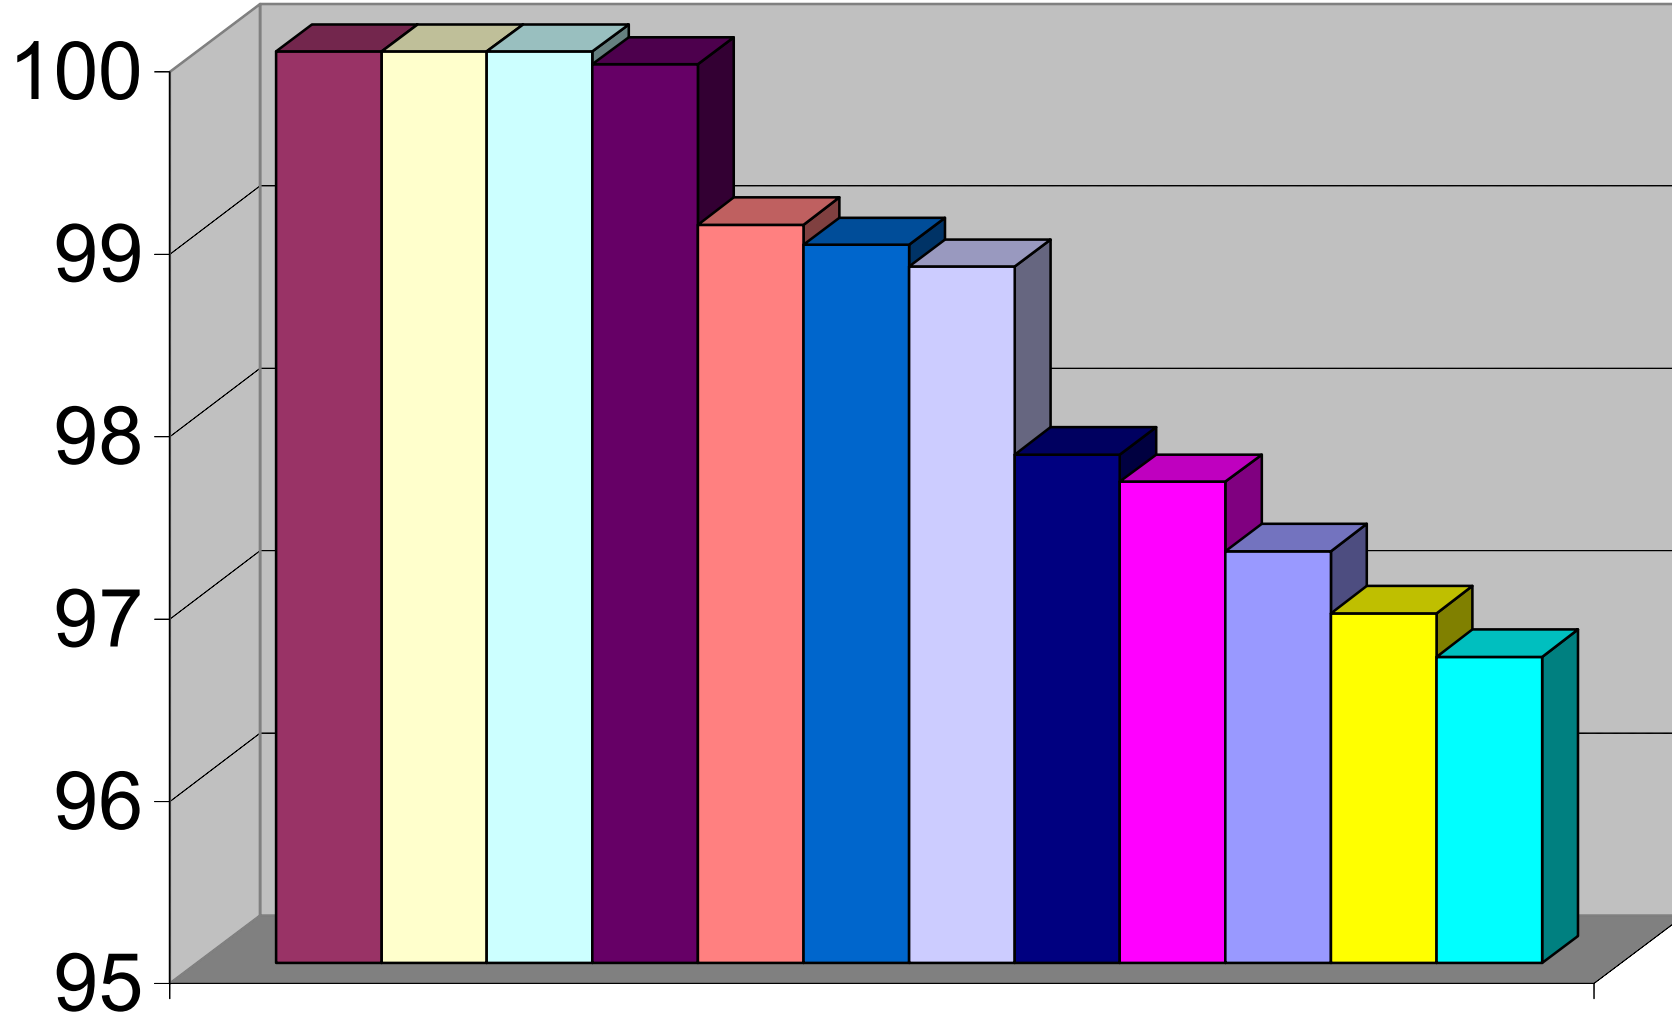

TOP TEN CHART: CLASS - VI - (2013-14)

01	06-A-01	Subhadeep Kar	100 %
01	06-B-01	Rishav Gandhar Lodh	100 %
01	06-A-03	Mayur Ray	100 %
02	06-A-02	Pravakar Bhattacharya	99.93 %
03	06-A-05	Souradeep Kar	99.05 %
04	06-B-08	Debankan Nag	98.94 %
05	06-B-04	Sagarmoy Das	98.82 %
06	06-A-04	Prantaneel Debnath	97.79 %
07	06-B-03	Pritam Baidya	97.64 %
08	06-A-06	Gaurav Sinha	97.26 %
09	06-A-25	Saptarshi Chakraborty	96.92 %
10	06-B-07	Arijit Debnath	96.68 %