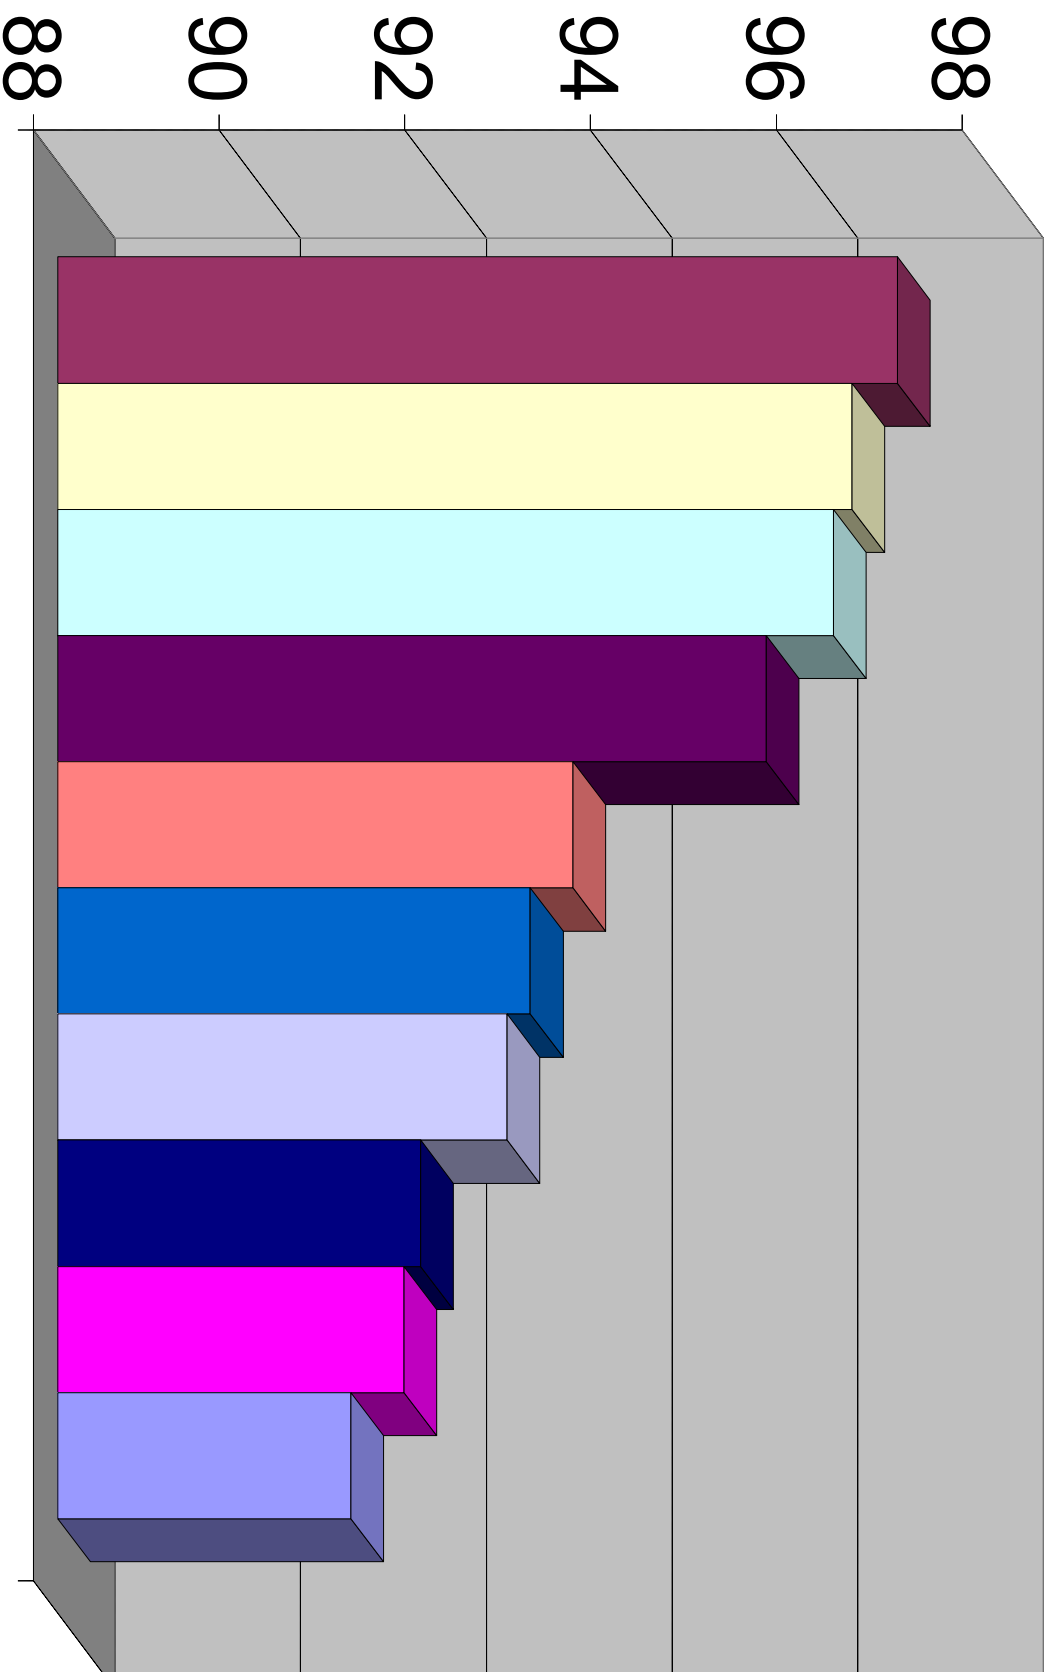

## TOP TEN CHART: CLASS - III - (2013-14)

01 : 03-B-24 : Saubhanik Chaudhury - 97.04 %
02 : 03-B-33 : Parnanil Dhar - 96.55 %
03 : 03-B-04 : Rajat Das - 96.35 %
04 : 03-A-12 : Sourasish Das - 95.63 %
05 : 03-A-22 : Shourya Prasad Sharma - 93.55 %
06 : 03-B-31 : Sourasnata Debnath - 93.09 %
07 : 03-B-02 : Prayash Das - 92.84 %
08 : 03-A-35 : Deepraj Bhattacharjee - 91.91 %
09 : 03-A-31 : Sarbajit Pal - 91.73 %
10 : 03-B-20 : Subhadip Saha - 91.16 %